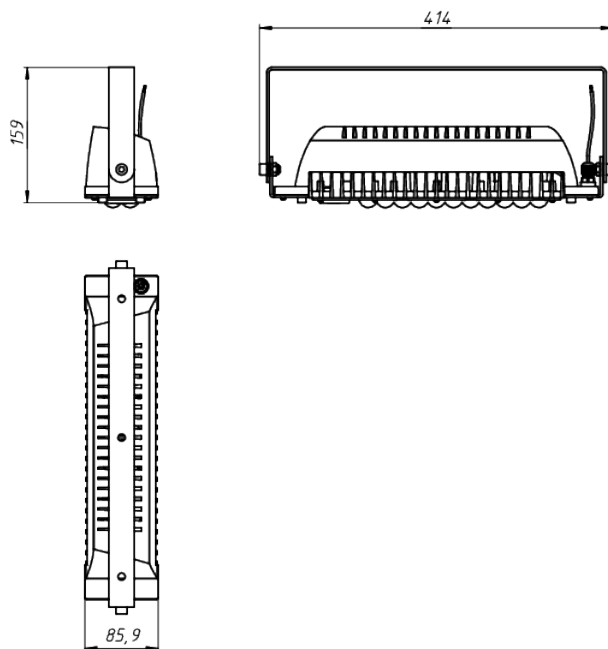

# LAD LED R500-1-0-36-35L 2Ex

Маркировка взрывозащиты: 2Ex nR mb IIC T6 Gc X, Ex tb IIC T80°C Dc X

Модель / Артикул	LAD LED R500-1-0-36-35L 2Ex
Световой поток*, Лм	4942
Угол излучения	0пал
Энергопотребление, Вт	35
Цветовая температура**, К	5000K
Индекс цветопередачи***	Ra 70
Кэффициент мощности	0.95
Номинальное напряжение питания****, В	АС/DC36
Влаго и пылезащита	IP65
Вид климатического исполнения	УХЛ1
Класс защиты от поражения эл. током	III
Диапазон рабочих температур	-60°C ... +50°C
Тип крепления	Лура
Габаритные размеры светильника*****, мм	414 x 86 x 159
Гарантийный срок	5 лет